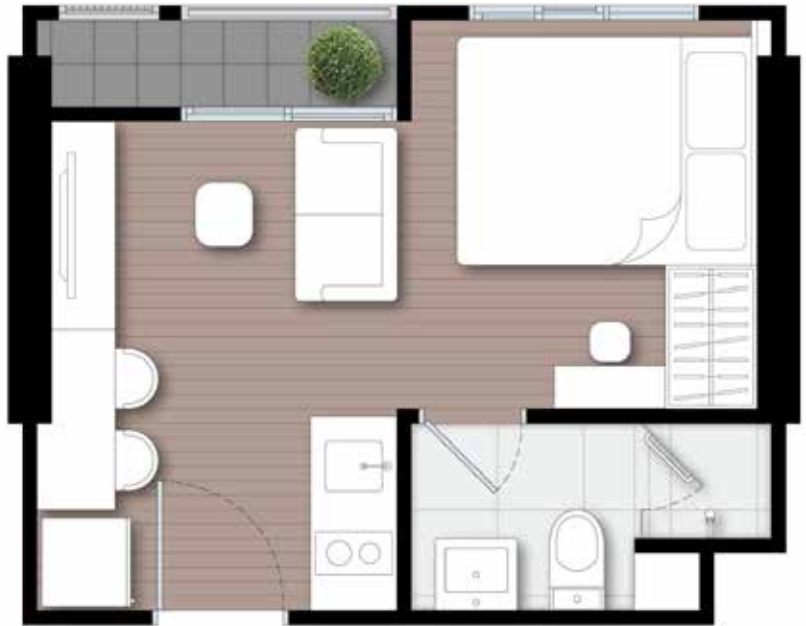

ห้องกว้าง
เชื่อมต่อพื้นที่
ครบทุกฟังก์ชัน

ห้องกว้าง ดีไซน์ตอบโจทย์
ทุกการใช้งานออกแบบสเปซครบ
ทุกความต้องการ เต็มเต็ม
การใช้ชีวิตให้ทุกไลฟ์สไตล์
ได้อย่างลงตัว

nue
CONNEX CONDO
DON MUEANG

48 .57
sq.m.

nue
CONNEX CONDO
DON MUEANG

34.80
sq.m.

nue
CONNEX CONDO
DON MUEANG

30.40
sq.m.

nue
CONNEX CONDO
DON MUEANG

24 . 60
sq.m.

nue
CONNEX CONDO
DON MUEANG

20.70
sq.m.

LINE @nobledev | noblehome.com | 02-251-9955