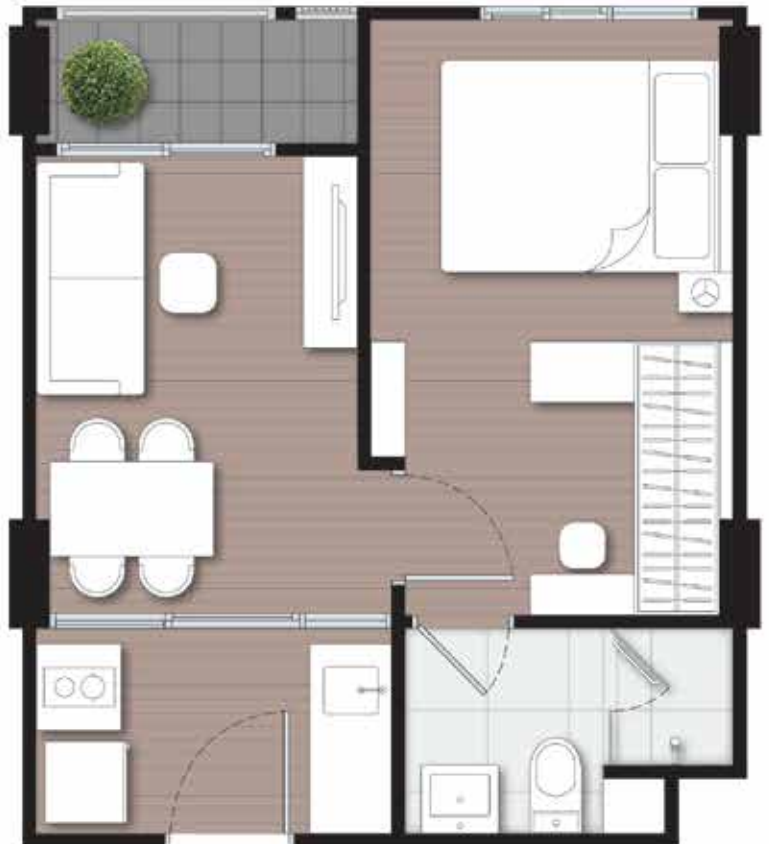

**POOLVIEW
WINE & DINE
ZONE**

จุดเชื่อมต่อ...
สำหรับสังสรรค์กับเพื่อนสนิท

ชวนเพื่อนมานั่งดริงค์ ไซฟ์ฝีมือ
ทำอาหารตามประสาคนกันเอง

SKY RUNWAY ZONE

จุดเชื่อมต่อลอยฟ้า...
สำหรับเดินรับลมชมวิวสวย ๆ

จะเดินหรือจะวิ่ง ก็เพลิดเพลิน
กับวิวบน SKY RUNWAY
เชื่อมต่อชั้นดาดฟ้าทั้ง 4 อาคาร
เข้าไว้ด้วยกัน

ห้องกว้าง
เชื่อมต่อพื้นที่
ครบทุกฟังก์ชัน

ห้องกว้าง ดีไซน์ตอบโจทย์
ทุกการใช้งานออกแบบสเปซครบ
ทุกความต้องการ เต็มเต็ม
การใช้ชีวิตให้ทุกไลฟ์สไตล์
ได้อย่างลงตัว

nue
CONNEX CONDO
DON MUEANG

48 .57
sq.m.

nue
CONNEX CONDO
DON MUEANG

34.80
sq.m.

nue
CONNEX CONDO
DON MUEANG

30.40
sq.m.

nue
CONNEX CONDO
DON MUEANG

24 . 60
sq.m.

nue
CONNEX CONDO
DON MUEANG

20.70
sq.m.

LINE @nobledev | noblehome.com | 02-251-9955